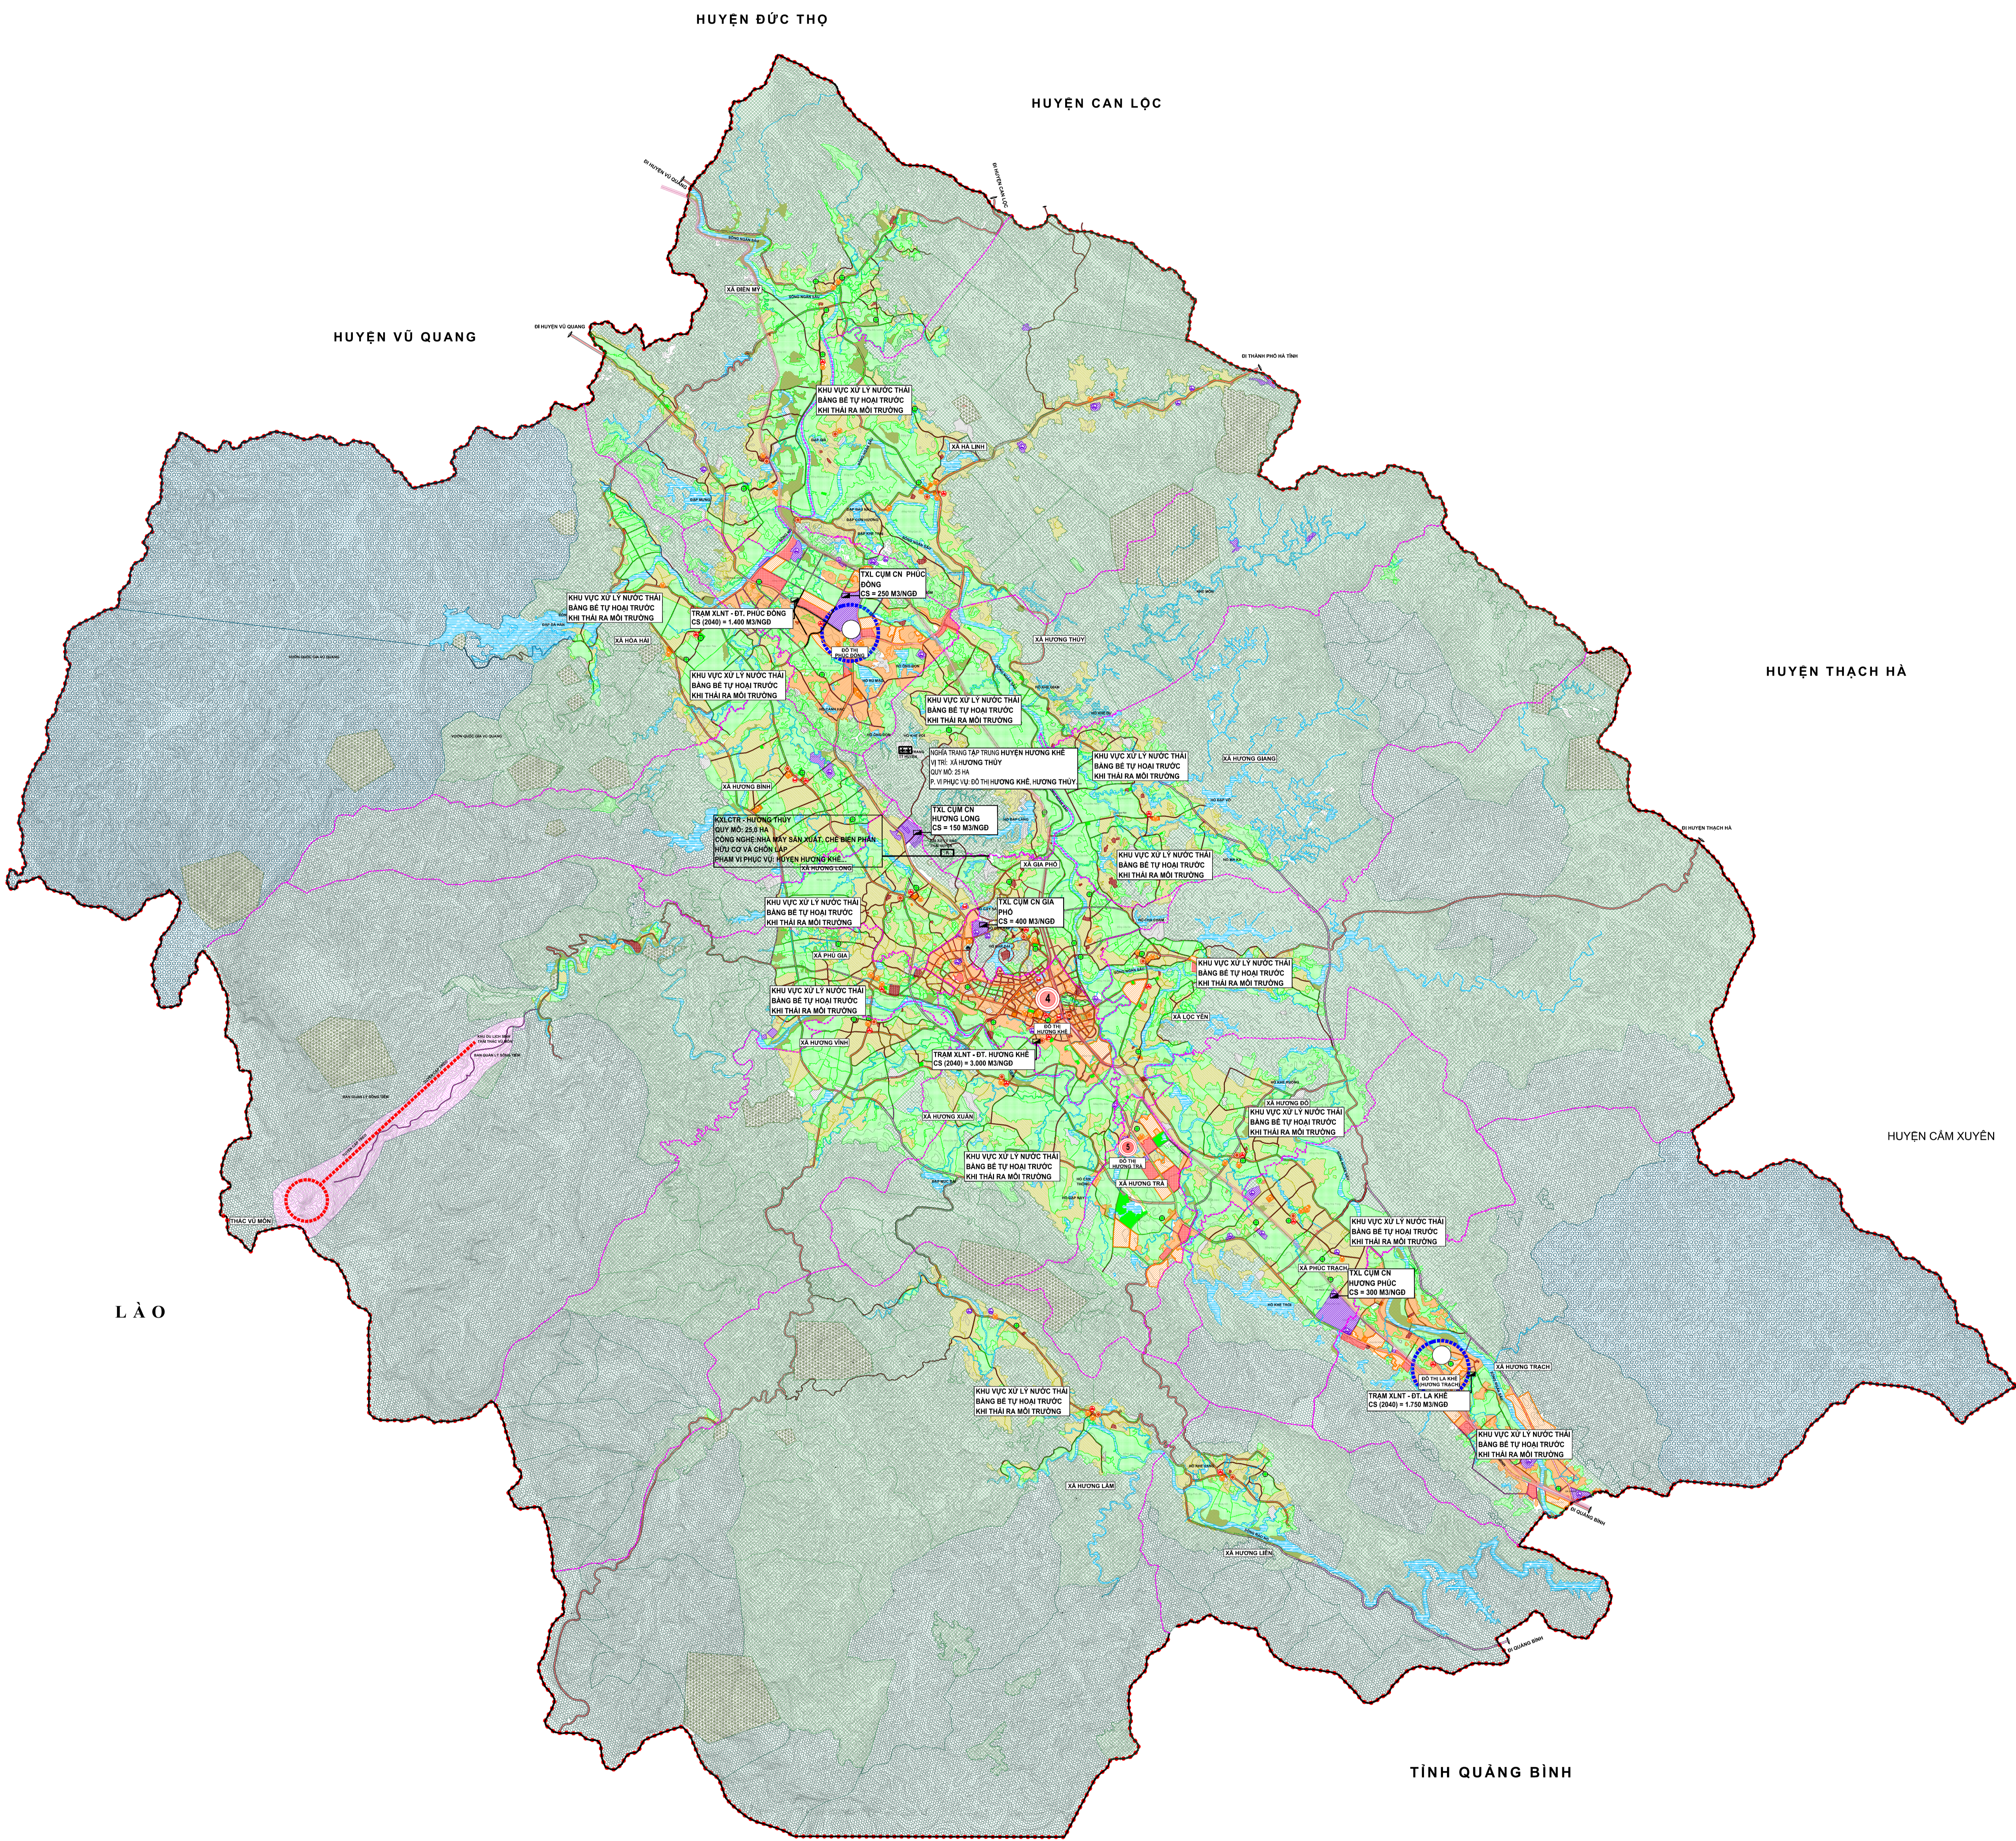

# HUYỆN HƯƠNG KHÊ

## QUY HOẠCH XÂY DỰNG VÙNG HUYỆN HƯƠNG KHÊ ĐẾN NĂM 2040, TẦM NHÌN ĐẾN NĂM 2050

BẢN ĐỒ ĐỊNH HƯỚNG THOÁT NƯỚC VÀ XỬ LÝ NƯỚC THẢI, CHẤT THẢI RẮN VÀ NGHĨA TRANG VÙNG

TỶ LỆ XÍCH  
500M 1500M 3500M

TỶ LỆ 1 : 25 000

**KÝ HIỆU**

- RANH GIỚI QUỐC GIA
- RANH GIỚI QUY HOẠCH
- RANH GIỚI HÀNH CHÍNH HUYỆN
- RANH GIỚI HÀNH CHÍNH XÃ
- KHU THƯƠNG MẠI-DỊCH VỤ
- VÙNG PHÁT TRIỂN ĐÔ THỊ
- VÙNG DẪN CƯ NÔNG THÔN HIỆN HỮU
- VÙNG PHÁT TRIỂN DẪN CƯ NÔNG THÔN
- KHU VỰC PHÁT TRIỂN DU LỊCH
- KHU VỰC NÔNG NGHIỆP
- ĐẤT NGHĨA TRANG, NGHĨA ĐỊA
- KHU VỰC PHÁT TRIỂN SẢN XUẤT CÔNG NGHIỆP
- KHU VỰC ĐIỂM ĐI TÍCH LỊCH SỬ VÀ DANH LAM THANG CẢNH
- KHU VỰC ĐẦU MỐI HÀ TANG KỸ THUẬT
- KHU VỰC AN NINH QUỐC PHÒNG
- RỪNG PHÒNG HỘ
- RỪNG SẢN XUẤT
- RỪNG ĐẶC DỤNG
- ĐẤT CÂY XANH, CẢNH QUAN, TDTT
- SÔNG, SUỐI, MẶT NƯỚC
- ĐƯỜNG GIAO THÔNG
- ĐƯỜNG SẮT
- VÙNG PHÁT TRIỂN ĐÔ THỊ
- VÙNG PHÁT TRIỂN NÔNG THÔN
- KHU VỰC PHÁT TRIỂN THƯƠNG MẠI, DỊCH VỤ
- KHU VỰC TRUNG TÂM HÀNH CHÍNH
- ĐÔ THỊ LOẠI 4
- TRUNG TÂM PHỨC HỢP
- TRUNG TÂM HÀNH CHÍNH XÃ, HUYỆN
- TRUNG TÂM, GIÁO DỤC, NGHIÊN CỨU
- TRUNG TÂM Y TẾ
- TRUNG TÂM DỊCH VỤ, THƯƠNG MẠI
- TRUNG TÂM THỂ DỤC THỂ THAO
- TRUNG TÂM DU LỊCH, NGHỈ DƯỠNG
- TRUNG TÂM CÔNG NGHIỆP, TTCN
- ĐI TÍCH VĂN HÓA, LỊCH SỬ, TIN NGƯỜU
- BẾN THUYỀN
- ĐƯỜNG BỘ CAO TỐC
- ĐƯỜNG SẮT TỐC ĐỘ CAO
- ĐƯỜNG SẮT XUYẾN Á QUỐC LỘ 1
- TỈNH LỘ
- HUYỆN LỘ
- KHU XỬ LÝ CHẤT THẢI RẮN
- NGHĨA TRANG
- BẾN XE KHÁCH, BUS, LIÊN VÙNG