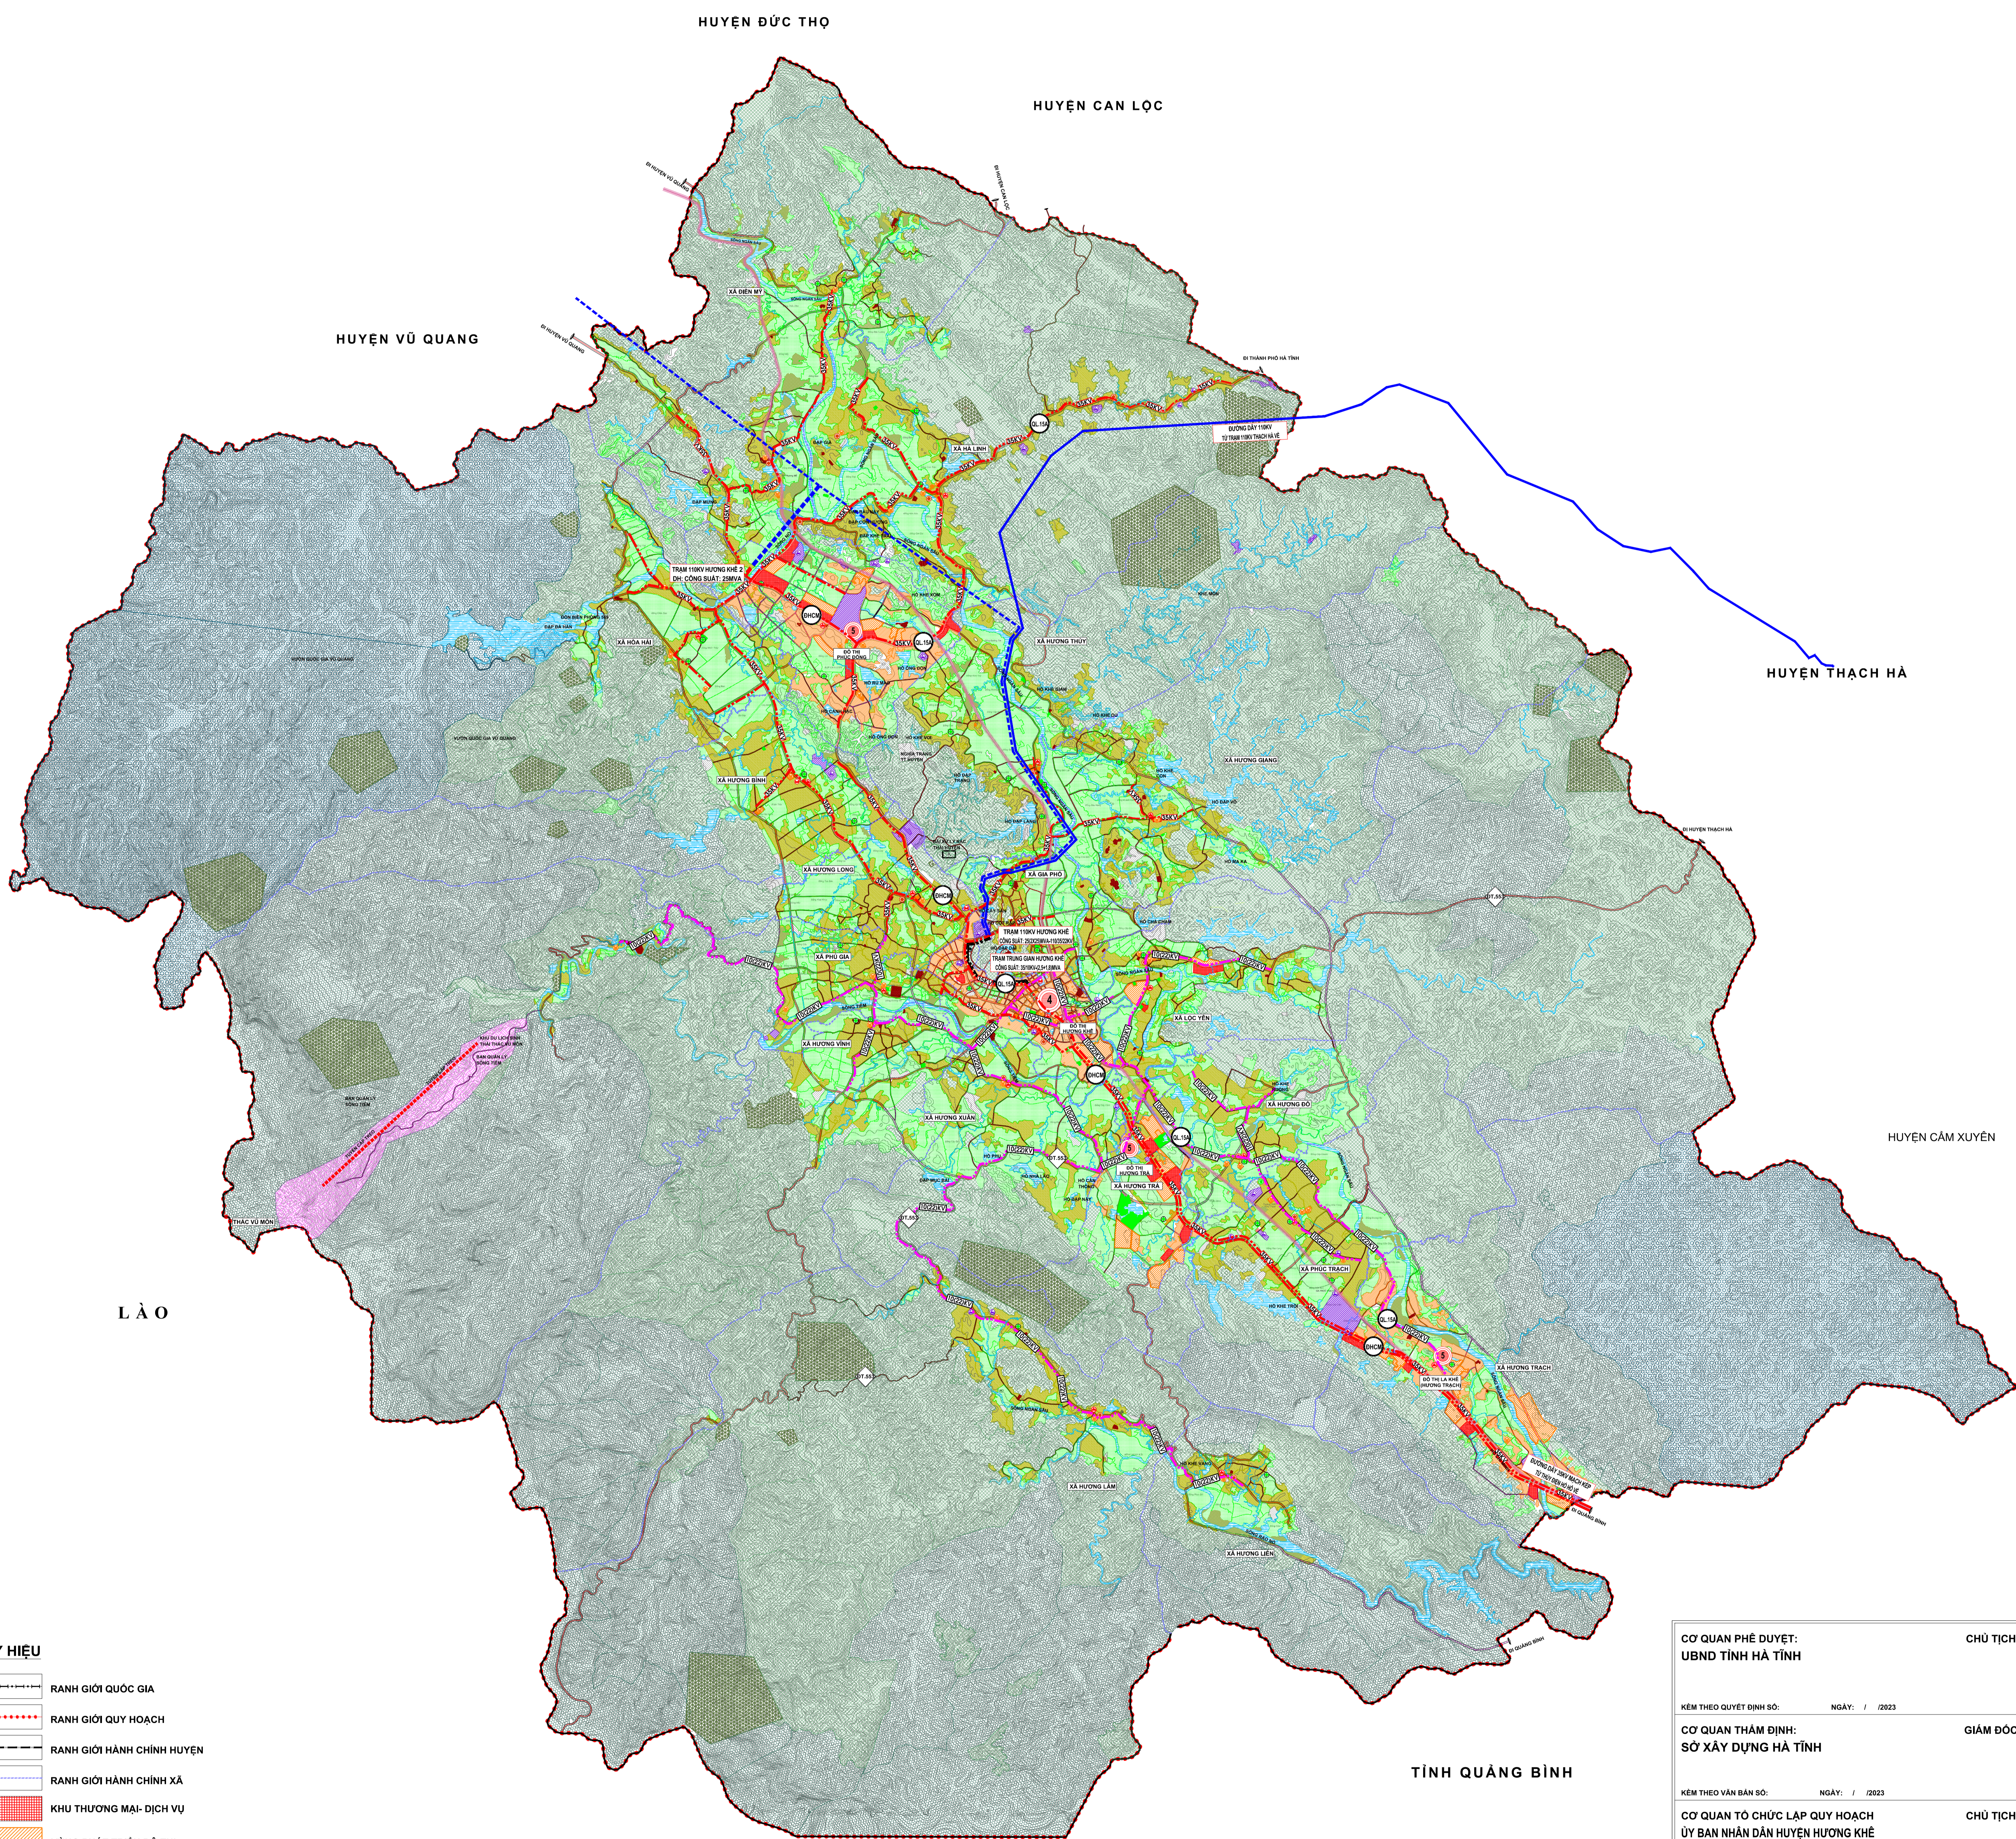

HUYỆN HƯƠNG KHÊ

QUY HOẠCH XÂY DỰNG VÙNG HUYỆN HƯƠNG KHÊ ĐẾN NĂM 2040, TẦM NHÌN ĐẾN NĂM 2050

BẢN ĐỒ ĐỊNH HƯỚNG HỆ THỐNG ĐIỆN VÙNG

TỶ LỆ XÍCH
500M 1500M 3500M

TỶ LỆ 1 : 25 000

- KÝ HIỆU**
- RANH GIỚI QUỐC GIA
 - RANH GIỚI QUY HOẠCH
 - RANH GIỚI HÀNH CHÍNH HUYỆN
 - RANH GIỚI HÀNH CHÍNH XÃ
 - KHU THƯƠNG MẠI-DỊCH VỤ
 - VÙNG PHÁT TRIỂN ĐÔ THỊ
 - VÙNG PHÁT TRIỂN ĐÀN CƯ NÔNG THÔN
 - KHU VỰC PHÁT TRIỂN DU LỊCH
 - KHU VỰC NÔNG NGHIỆP
 - ĐẤT NGHĨA TRANG, NGHĨA ĐỊA
 - KHU VỰC PHÁT TRIỂN SẢN XUẤT CÔNG NGHIỆP
 - KHU VỰC/ĐIỂM DI TÍCH LỊCH SỬ VÀ DANH LAM THẮNG CẢNH
 - KHU VỰC ĐẦU MỐI HÀ TANG KỸ THUẬT
 - KHU VỰC AN NINH QUỐC PHÒNG
 - RỪNG PHÒNG HỘ
 - RỪNG SẢN XUẤT
 - RỪNG ĐẶC DỤNG
 - ĐẤT CÂY XANH, CẢNH QUAN, TĐTT
 - SÔNG, SUỐI, MẶT NƯỚC
 - ĐƯỜNG GIAO THÔNG
 - ĐƯỜNG SẮT

- ĐÔ THỊ LOẠI 4
- TRUNG TÂM PHỨC HỢP
- TRUNG TÂM HÀNH CHÍNH XÃ, HUYỆN
- TRUNG TÂM, GIÁO DỤC, NGHIÊN CỨU
- TRUNG TÂM Y TẾ
- TRUNG TÂM DỊCH VỤ, THƯƠNG MẠI
- TRUNG TÂM THỂ DỤC THỂ THAO
- TRUNG TÂM DU LỊCH, NGHỈ DƯỠNG
- TRUNG TÂM CÔNG NGHIỆP, TTCN
- DI TÍCH VĂN HÓA, LỊCH SỬ, TÍN NGƯỠNG
- BẾN THUYỀN
- ĐƯỜNG BỎ CAO TỐC
- ĐƯỜNG SẮT TỐC ĐỘ CAO
- ĐƯỜNG SẮT XUYẾN A
- TỈNH LỘ
- HUYỆN LỘ
- KHU XỬ LÝ CHẤT THẢI RẮN
- NGHĨA TRANG
- BẾN XE KHÁCH, BUS, LIÊN VÙNG

- ĐƯỜNG DÂY 110KV HIỆN CÓ
- ĐƯỜNG DÂY 110KV DỰ KIẾN GD: 2021-2026
- TRẠM 110KV HIỆN CÓ
- TRẠM 110KV DỰ KIẾN GD: 2031-2035
- TRẠM TRUNG GIẠN HƯƠNG KHÊ DỰ KIẾN XÓA BỎ GD: 2021-2025
- ĐƯỜNG SẮT XUYẾN A QUỐC LỘ 1
- ĐƯỜNG DÂY 35KV HIỆN CÓ
- ĐƯỜNG DÂY 35KV XÂY DỰNG MỚI
- ĐƯỜNG DÂY 22KV XÂY DỰNG MỚI
- ĐƯỜNG DÂY 10KV HIỆN CÓ
- ĐƯỜNG DÂY 22KV DỰ KIẾN CẢI TẠO SAU XÓA BỎ
- TRẠM TRUNG GIẠN HƯƠNG KHÊ