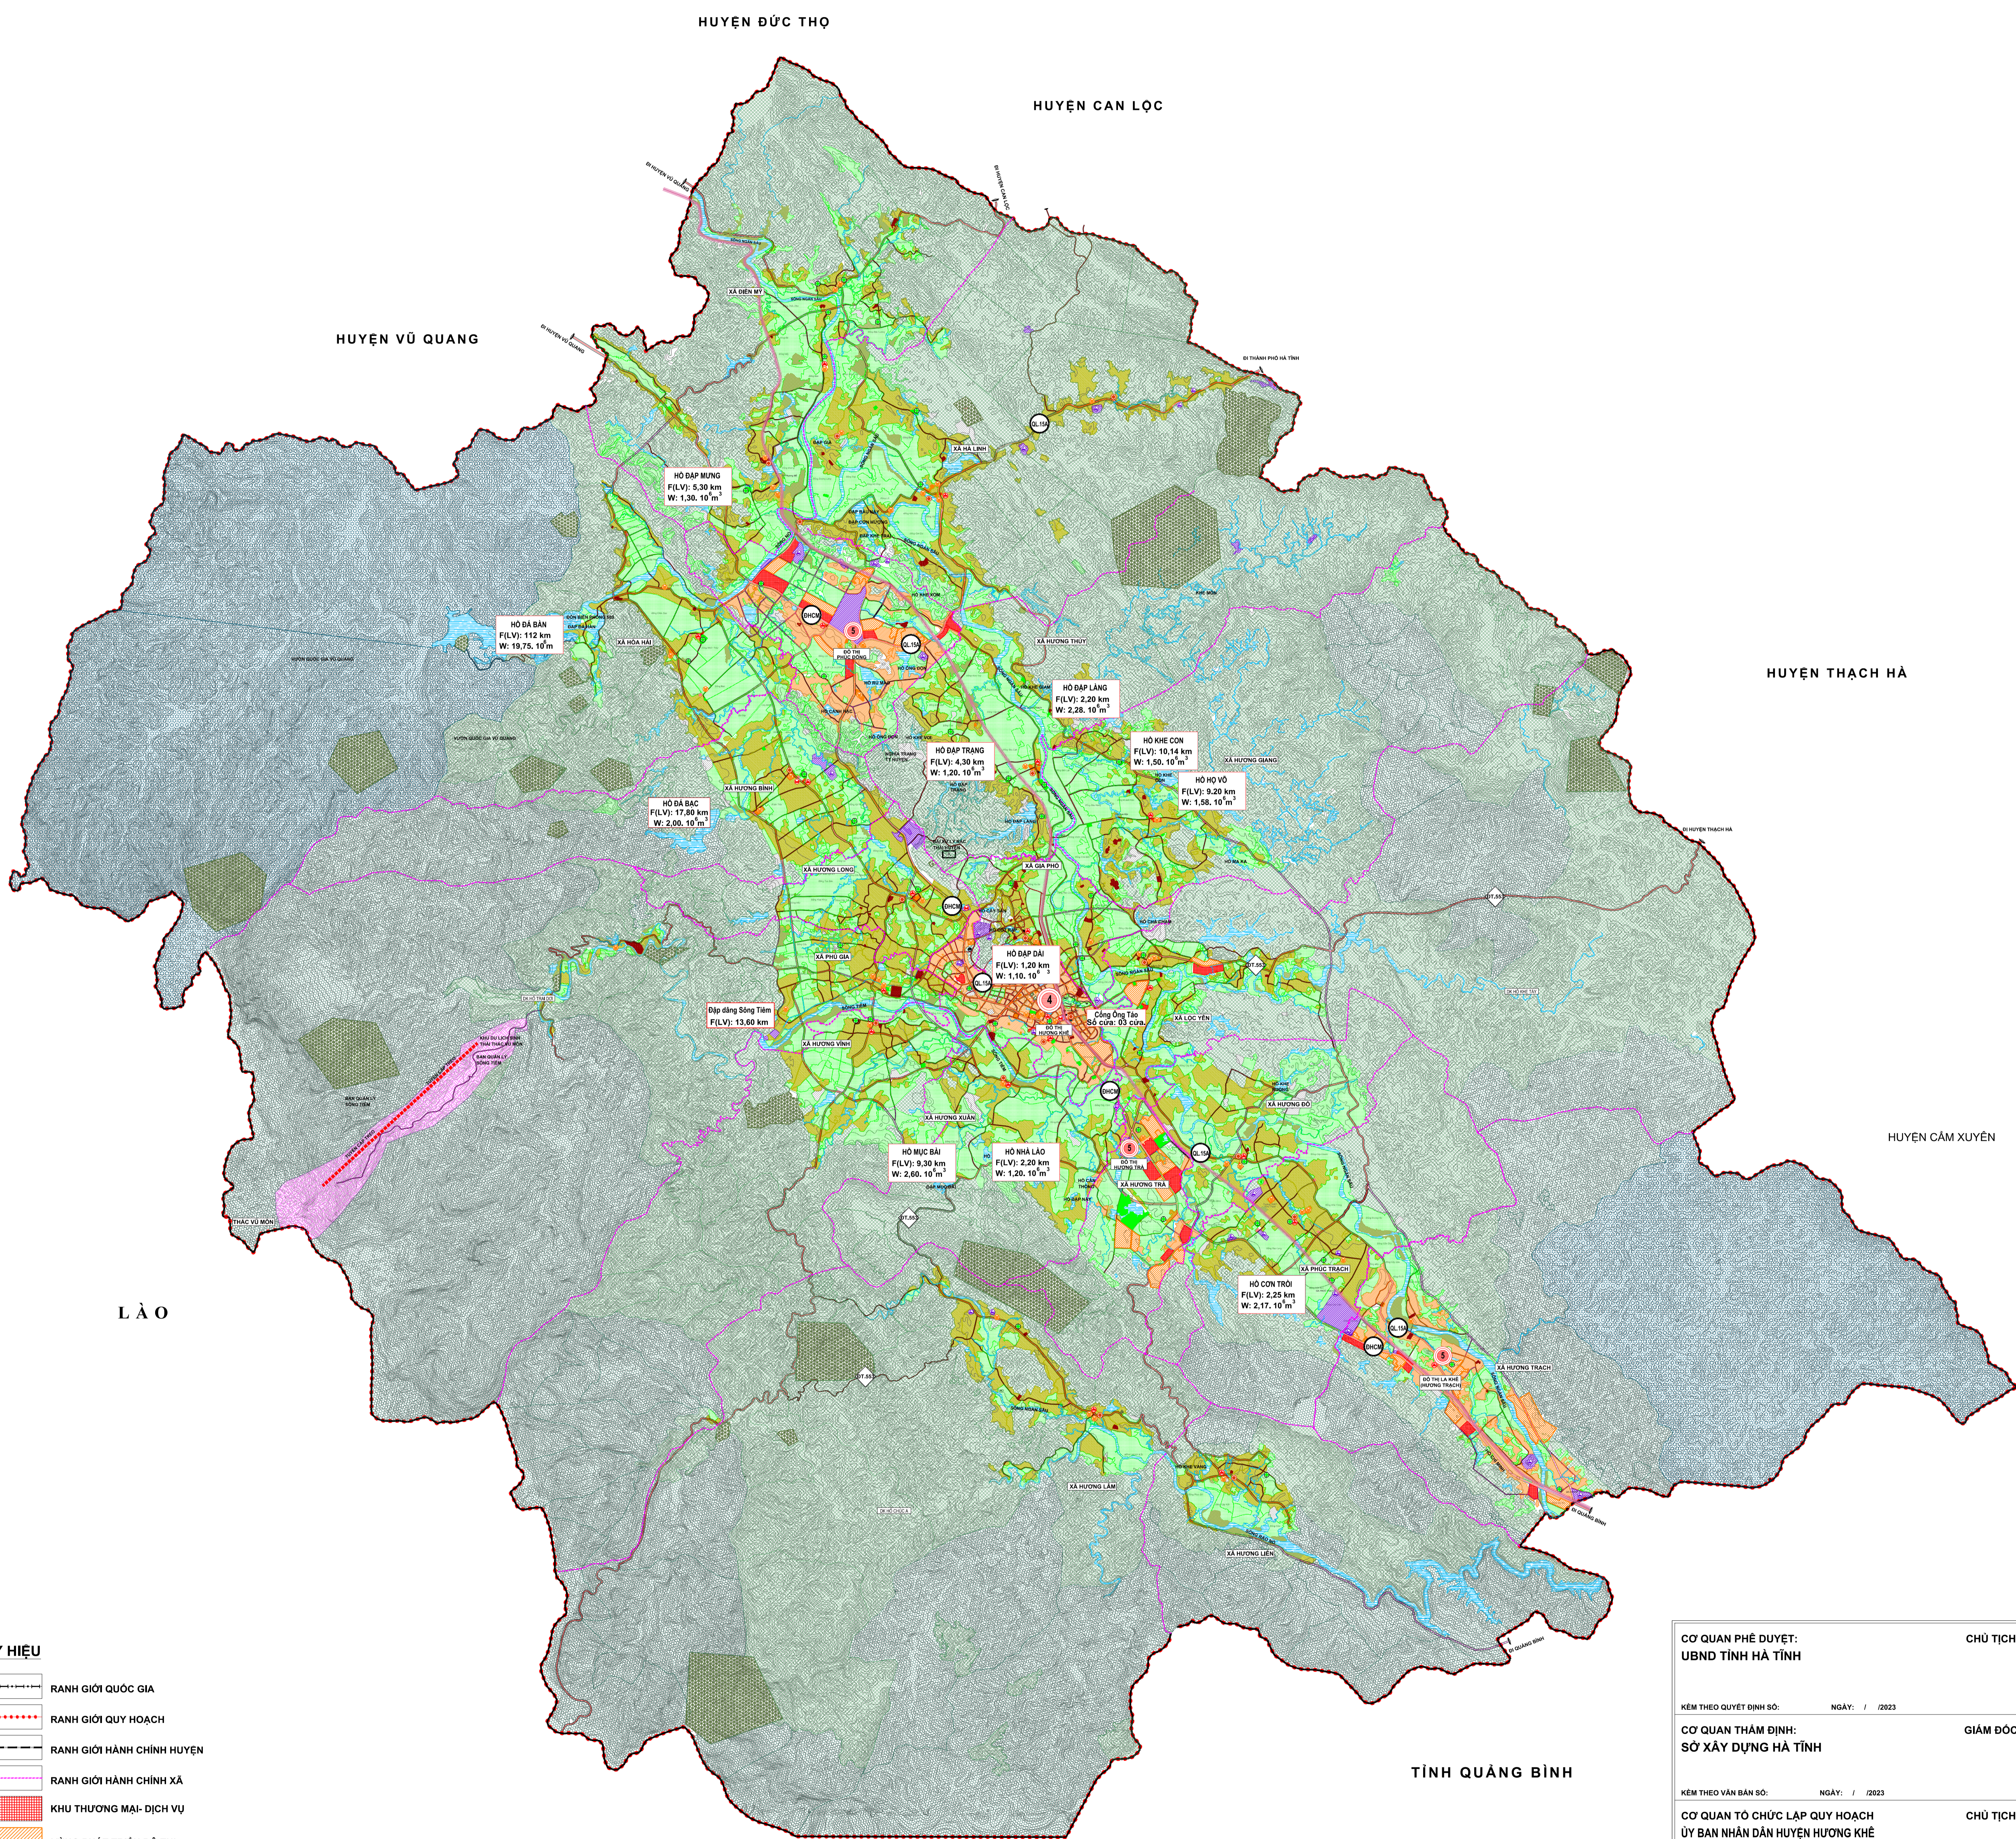

# HUYỆN HƯƠNG KHÊ

## QUY HOẠCH XÂY DỰNG VÙNG HUYỆN HƯƠNG KHÊ ĐẾN NĂM 2040, TẦM NHÌN ĐẾN NĂM 2050

### BẢN ĐỒ ĐỊNH HƯỚNG CHUẨN BỊ KỸ THUẬT VÙNG

TỶ LỆ XÍCH  
500M 1500M 3500M

TỶ LỆ 1 : 25 000

- KÝ HIỆU**
- RANH GIỚI QUỐC GIA
  - RANH GIỚI QUY HOẠCH
  - RANH GIỚI HÀNH CHÍNH HUYỆN
  - RANH GIỚI HÀNH CHÍNH XÃ
  - KHU THƯƠNG MẠI-DỊCH VỤ
  - VÙNG PHÁT TRIỂN ĐÔ THỊ
  - VÙNG PHÁT TRIỂN ĐÀN CƯ NÔNG THÔN
  - KHU VỰC PHÁT TRIỂN DU LỊCH
  - KHU VỰC NÔNG NGHIỆP
  - ĐẤT NGHĨA TRANG, NGHĨA ĐỊA
  - KHU VỰC PHÁT TRIỂN SẢN XUẤT CÔNG NGHIỆP
  - KHU VỰC/ ĐIỂM DI TÍCH LỊCH SỬ VÀ DANH LAM THẮNG CẢNH
  - KHU VỰC ĐẦU MỐI HÀ TANG KỸ THUẬT
  - KHU VỰC AN NINH QUỐC PHÒNG
  - RỪNG PHÒNG HỘ
  - RỪNG SẢN XUẤT
  - RỪNG ĐẶC DỤNG
  - ĐẤT CÂY XANH, CẢNH QUAN, TĐTT
  - SÔNG, SÚI, MẶT NƯỚC
  - ĐƯỜNG GIAO THÔNG
  - ĐƯỜNG SẮT
- ĐÔ THỊ LOẠI 4
  - TRUNG TÂM PHỨC HỢP
  - TRUNG TÂM HÀNH CHÍNH XÃ, HUYỆN
  - TRUNG TÂM, GIÁO DỤC, NGHIÊN CỨU
  - TRUNG TÂM Y TẾ
  - TRUNG TÂM DỊCH VỤ, THƯƠNG MẠI
  - TRUNG TÂM THỂ DỤC THỂ THAO
  - TRUNG TÂM DU LỊCH, NGHỈ DƯỠNG
  - TRUNG TÂM CÔNG NGHIỆP, TTCN
  - DI TÍCH VĂN HÓA, LỊCH SỬ, TÍN NGƯỠNG
  - BẾN THUYỀN
  - ĐƯỜNG BƠ CAO TỐC
  - ĐƯỜNG SẮT TỐC ĐỘ CAO
  - ĐƯỜNG SẮT XUYÊN A
  - QUỐC LỘ 1
  - TỈNH LỘ
  - HUYỆN LỘ
  - KHU XỬ LÝ CHẤT THẢI RÁN
  - NGHĨA TRANG
  - BẾN XE KHÁCH, BUS, LIÊN VÙNG