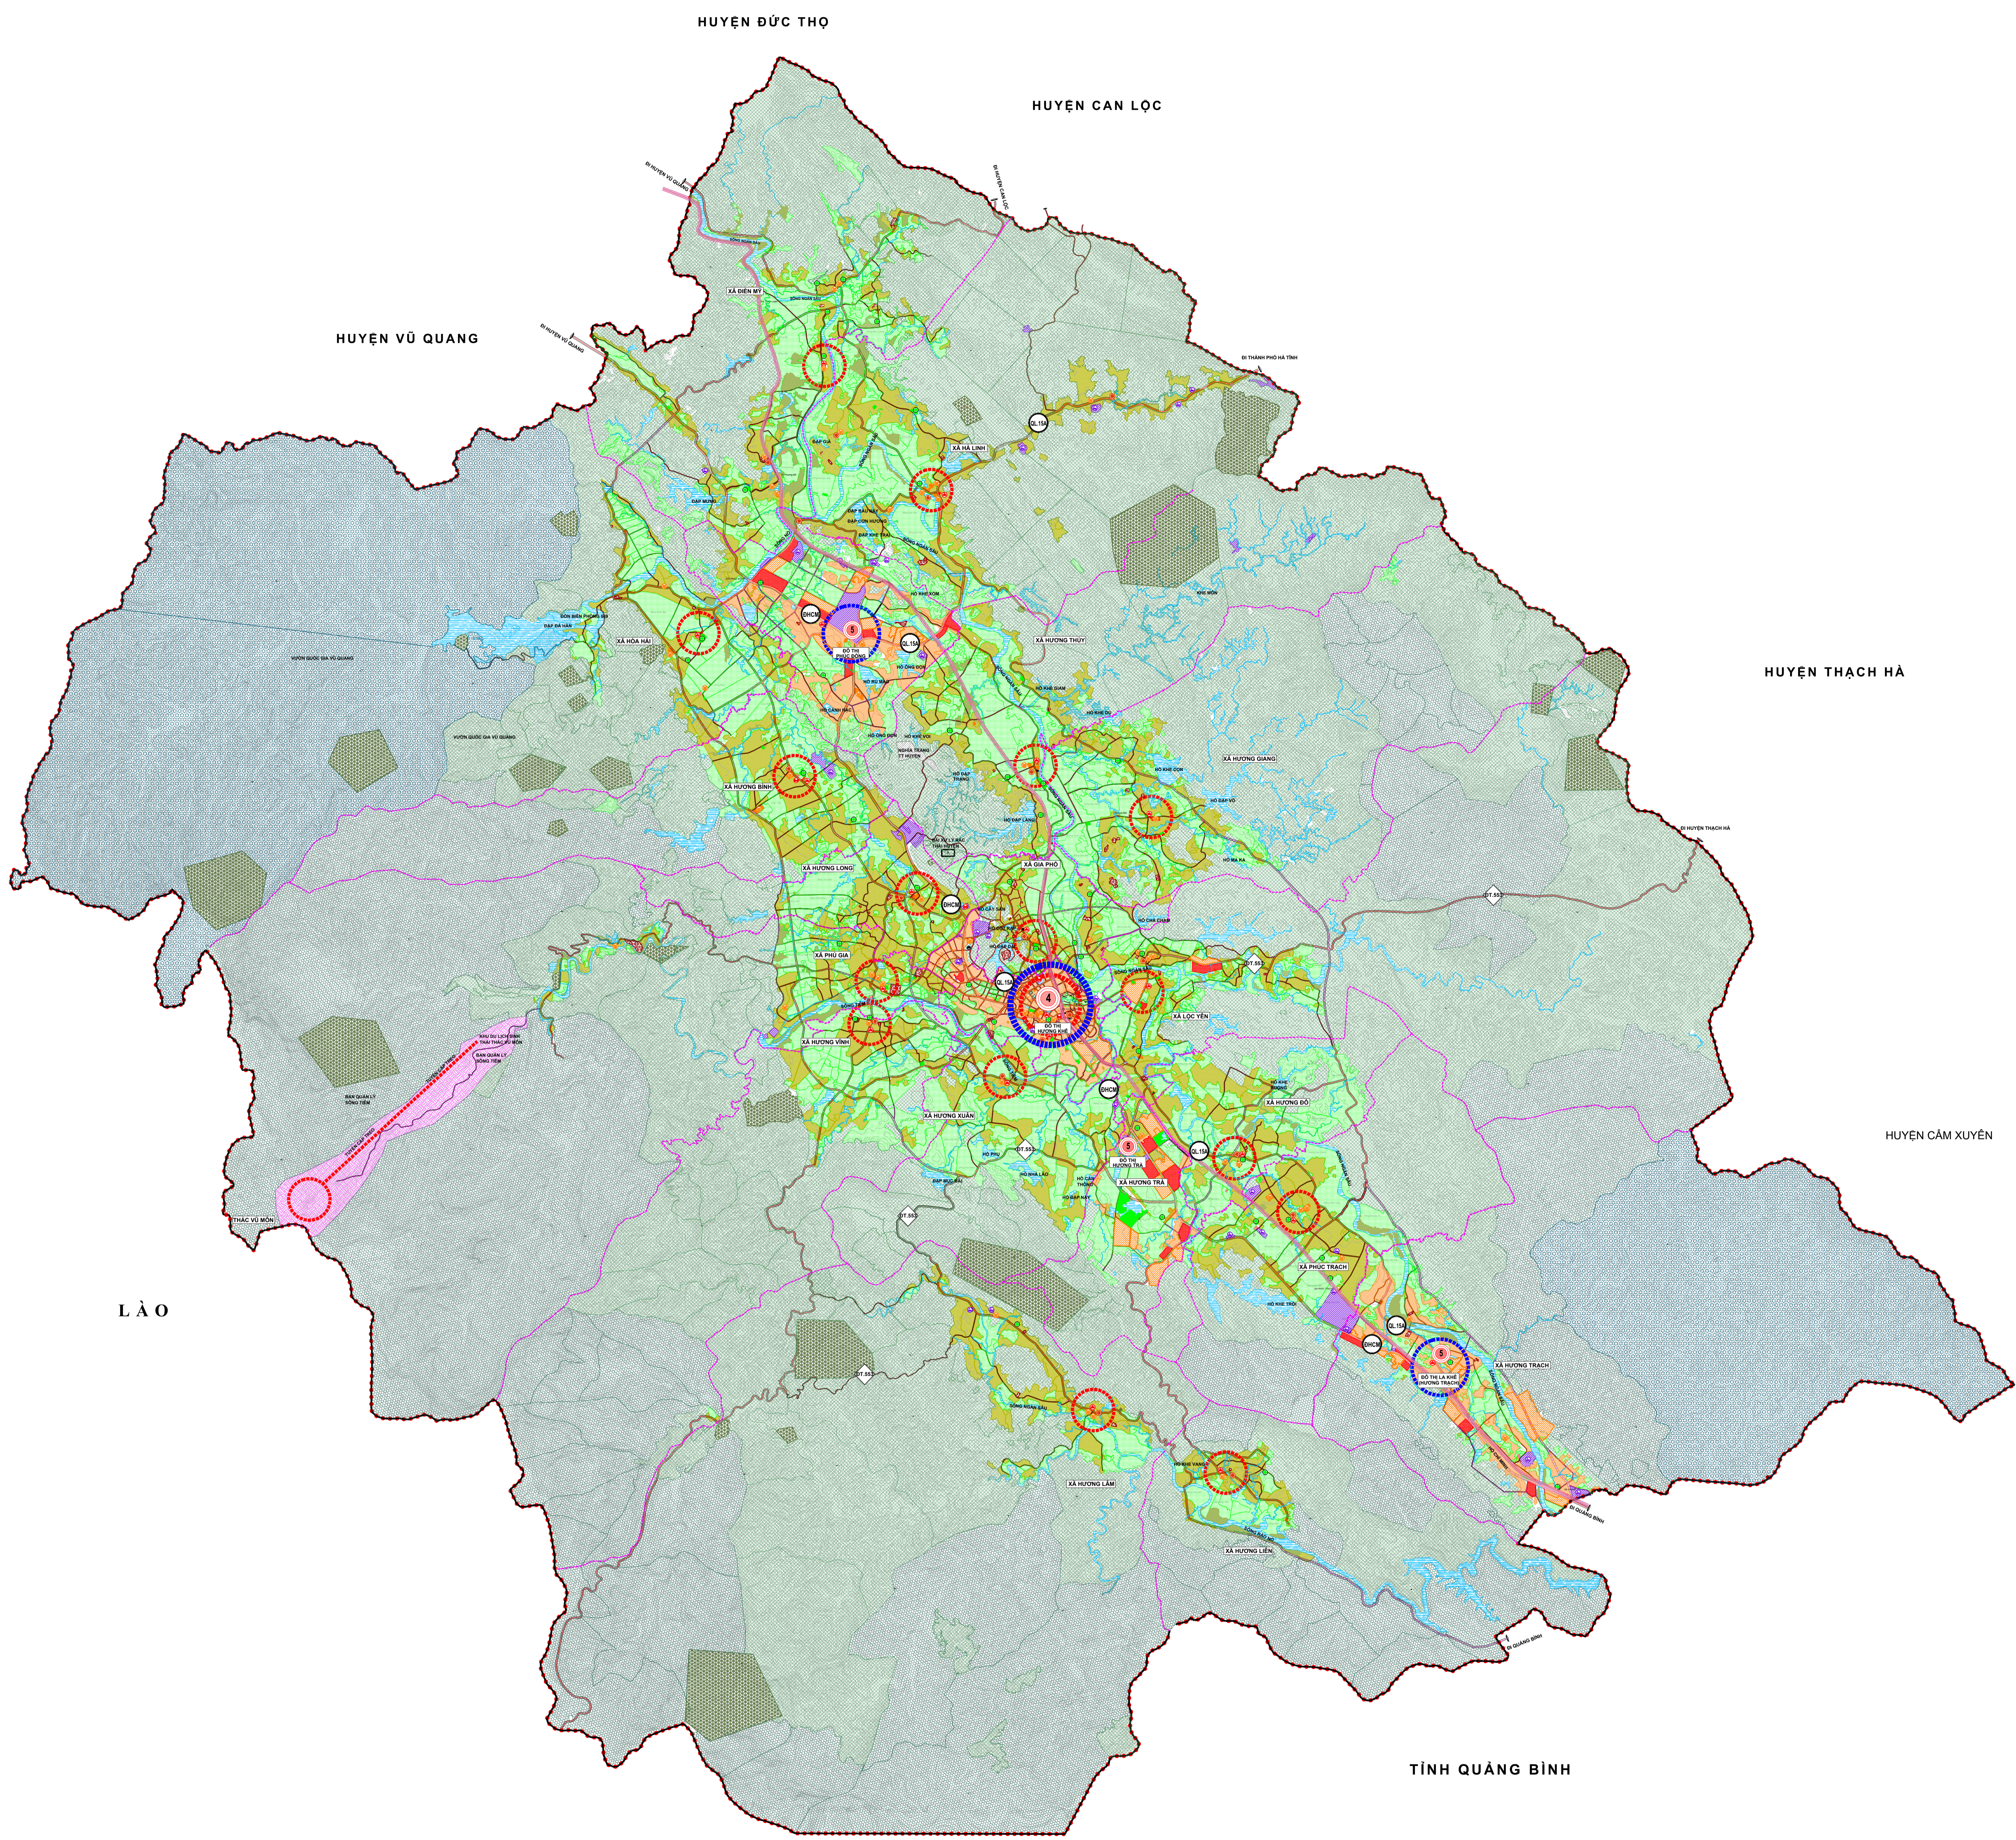

# HUYỆN HƯƠNG KHÊ

## QUY HOẠCH XÂY DỰNG VÙNG HUYỆN HƯƠNG KHÊ ĐẾN NĂM 2040, TẦM NHÌN ĐẾN NĂM 2050

### BẢN ĐỒ ĐỊNH HƯỚNG PHÁT TRIỂN KHÔNG GIAN VÙNG

TỶ LỆ XÍCH  
500M 3500M  
1500M

TỶ LỆ 1 : 25 000

- KÝ HIỆU**
- RANH GIỚI QUỐC GIA
  - RANH GIỚI QUY HOẠCH
  - RANH GIỚI HÀNH CHÍNH HUYỆN
  - RANH GIỚI HÀNH CHÍNH XÃ
  - KHU THƯƠNG MẠI-DỊCH VỤ
  - VÙNG PHÁT TRIỂN ĐÓ THỊ
  - VÙNG DẪN CỤ NÔNG THÔN HIỆN HỮU
  - VÙNG PHÁT TRIỂN DẪN CỤ NÔNG THÔN
  - KHU VỰC PHÁT TRIỂN DU LỊCH
  - KHU VỰC NÔNG NGHIỆP
  - KHU VỰC PHÁT TRIỂN SẢN XUẤT CÔNG NGHIỆP
  - KHU VỰC/ĐIỂM DI TÍCH LỊCH SỬ VÀ DANH LAM THẮNG CẢNH
  - KHU VỰC ĐÁU MỎ HÀ TANG KỸ THUẬT
  - KHU VỰC AN NINH QUỐC PHÒNG
  - RỪNG PHÒNG HỘ
  - RỪNG SẢN XUẤT
  - RỪNG ĐẶC DỤNG
  - ĐẤT CÂY XANH, CẢNH QUAN, ĐDTT
  - SÔNG, SUỐI, MẶT NƯỚC
  - ĐƯỜNG GIAO THÔNG
  - ĐƯỜNG SẮT
  - VÙNG PHÁT TRIỂN ĐÓ THỊ
  - VÙNG PHÁT TRIỂN NÔNG THÔN
  - KHU VỰC PHÁT TRIỂN THƯƠNG MẠI, DỊCH VỤ
  - KHU VỰC TRUNG TÂM HÀNH CHÍNH
  - ĐÓ THỊ LOẠI 4
  - TRUNG TÂM PHỨC HỢP
  - TRUNG TÂM HÀNH CHÍNH XÃ, HUYỆN
  - TRUNG TÂM, GIÁO DỤC, NGHIÊN CỨU
  - TRUNG TÂM Y TẾ
  - TRUNG TÂM DỊCH VỤ, THƯƠNG MẠI
  - TRUNG TÂM THỂ DỤC THỂ THAO
  - TRUNG TÂM DU LỊCH, NGHỈ DƯỠNG
  - TRUNG TÂM CÔNG NGHIỆP, TTCN
  - DI TÍCH VĂN HÓA, LỊCH SỬ, TÍN NGƯỠNG
  - BẾN THUYỀN
  - ĐƯỜNG SẮT
  - QUỐC LỘ
  - ĐƯỜNG TỈNH
  - ĐƯỜNG HUYỆN
  - ĐƯỜNG LIÊN XÃ
  - ĐƯỜNG QUY HOẠCH MỚI
  - ĐƯỜNG HUYỆN QUY HOẠCH MỚI
  - ĐƯỜNG LIÊN XÃ QUY HOẠCH MỚI
  - BẾN XE
  - GA TÀU