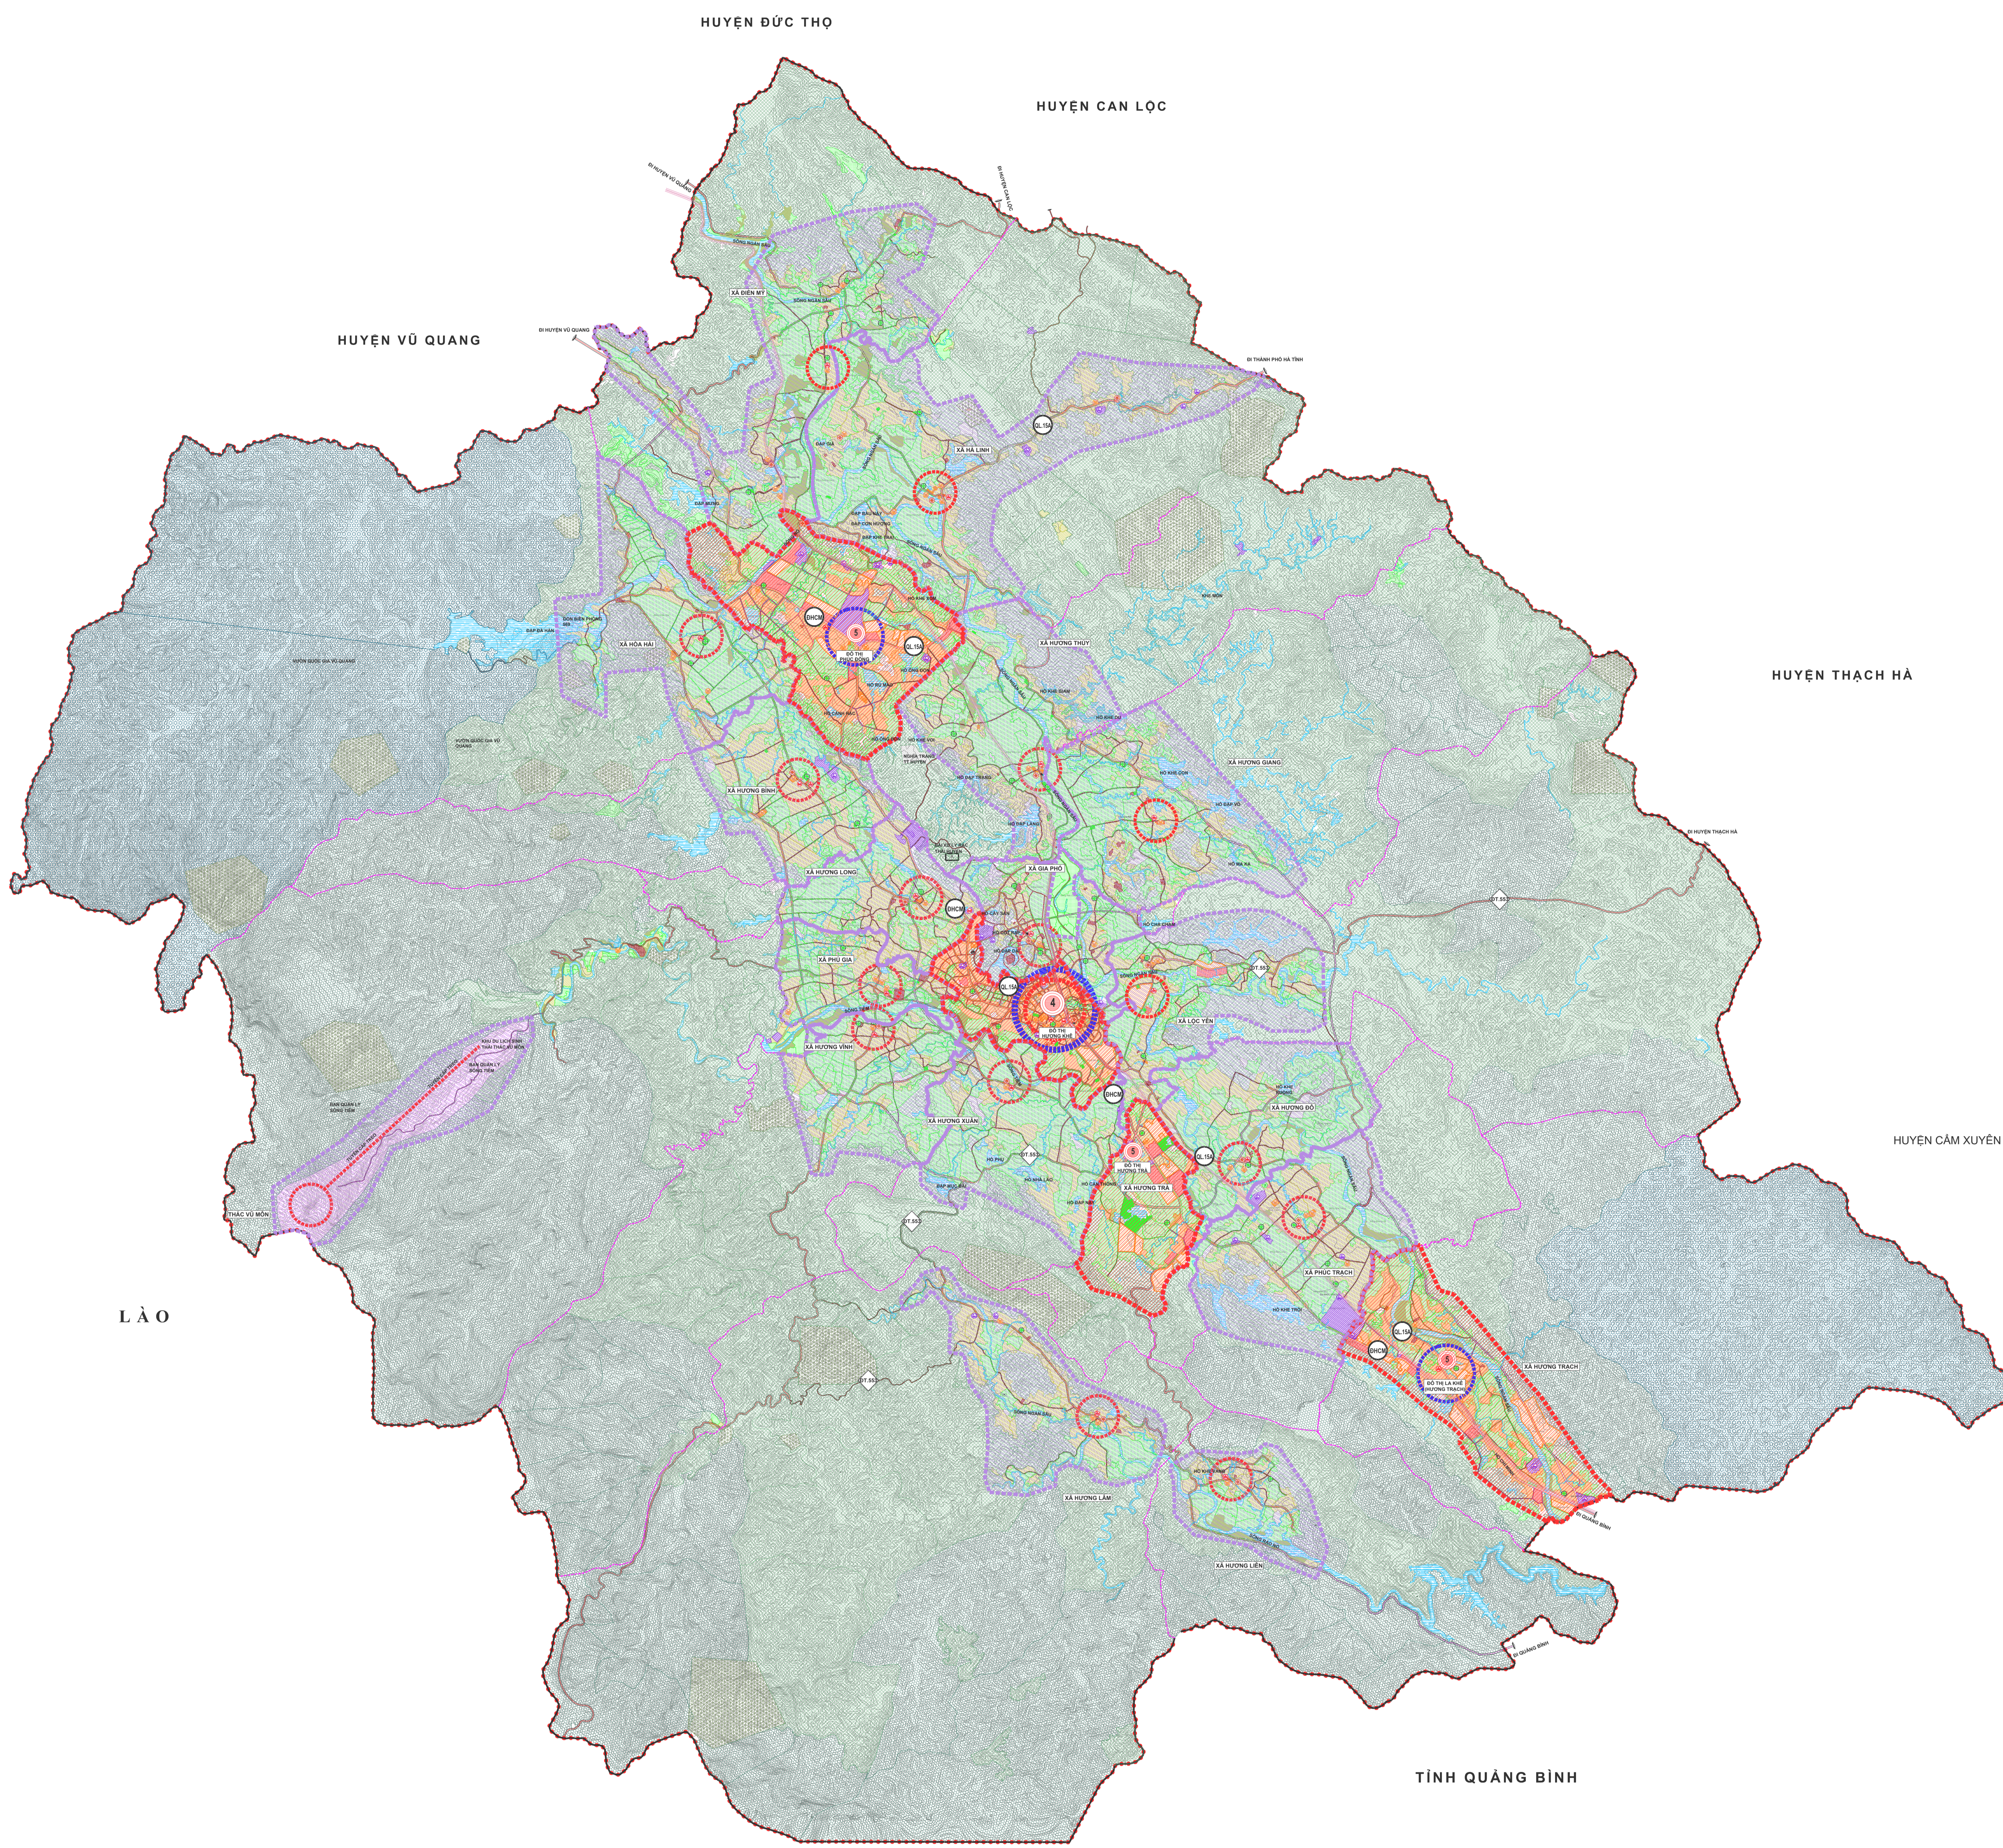

# HUYỆN HƯƠNG KHÊ

## QUY HOẠCH XÂY DỰNG VÙNG HUYỆN HƯƠNG KHÊ ĐẾN NĂM 2040, TẦM NHÌN ĐẾN NĂM 2050

### BẢN ĐỒ PHÂN VÙNG QUẢN LÝ PHÁT TRIỂN

TỶ LỆ XÍCH  
500M 3500M  
1500M

TỶ LỆ 1 : 25 000

- KÝ HIỆU**
- RANH GIỚI QUỐC GIA
  - RANH GIỚI QUY HOẠCH
  - RANH GIỚI HÀNH CHÍNH HUYỆN
  - RANH GIỚI HÀNH CHÍNH XÃ
  - KHU THƯƠNG MẠI-DỊCH VỤ
  - VÙNG PHÁT TRIỂN ĐÓ THỊ
  - VÙNG DẪN CƯ NÔNG THÔN HIỆN HỮU
  - VÙNG PHÁT TRIỂN DẪN CƯ NÔNG THÔN
  - KHU VỰC PHÁT TRIỂN DU LỊCH
  - KHU VỰC NÔNG NGHIỆP
  - ĐẤT NGHĨA TRANG, NGHĨA ĐỊA
  - KHU VỰC PHÁT TRIỂN SẢN XUẤT CÔNG NGHIỆP
  - KHU VỰC ĐIỂM DI TÍCH LỊCH SỬ VÀ DANH LAM THẮNG CẢNH
  - KHU VỰC ĐÁU MÔI HÀ TANG KỸ THUẬT
  - KHU VỰC AN NINH QUỐC PHÒNG
  - RỪNG PHÒNG HỘ
  - RỪNG SẢN XUẤT
  - RỪNG ĐẶC DỤNG
  - ĐẤT CÂY XANH, CẢNH QUAN, TDTT
  - SÔNG, SUỐI, MẶT NƯỚC
  - ĐƯỜNG GIAO THÔNG
  - ĐƯỜNG SẮT
  - VÙNG PHÁT TRIỂN ĐÓ THỊ
  - VÙNG PHÁT TRIỂN NÔNG THÔN
  - KHU VỰC PHÁT TRIỂN THƯƠNG MẠI-DỊCH VỤ
  - KHU VỰC TRUNG TÂM HÀNH CHÍNH
  - ĐÓ THỊ LOẠI 4
  - TRUNG TÂM PHỨC HỢP
  - TRUNG TÂM HÀNH CHÍNH XÃ, HUYỆN
  - TRUNG TÂM, GIÁO DỤC, NGHIÊN CỨU
  - TRUNG TÂM Y TẾ
  - TRUNG TÂM DỊCH VỤ, THƯƠNG MẠI
  - TRUNG TÂM THỂ DỤC THỂ THAO
  - TRUNG TÂM DU LỊCH, NGHỈ DƯỠNG
  - TRUNG TÂM CÔNG NGHIỆP, TTCN
  - DI TÍCH VĂN HÓA, LỊCH SỬ, TÍN NGƯỠNG
  - BẾN THUYỀN
  - ĐƯỜNG SẮT
  - QUỐC LỘ
  - ĐƯỜNG TỈNH
  - ĐƯỜNG HUYỆN
  - ĐƯỜNG LIÊN XÃ
  - ĐƯỜNG QUY HOẠCH MỚI
  - ĐƯỜNG HUYỆN QUY HOẠCH MỚI
  - ĐƯỜNG LIÊN XÃ QUY HOẠCH MỚI
  - BẾN XE
  - GA TÀU