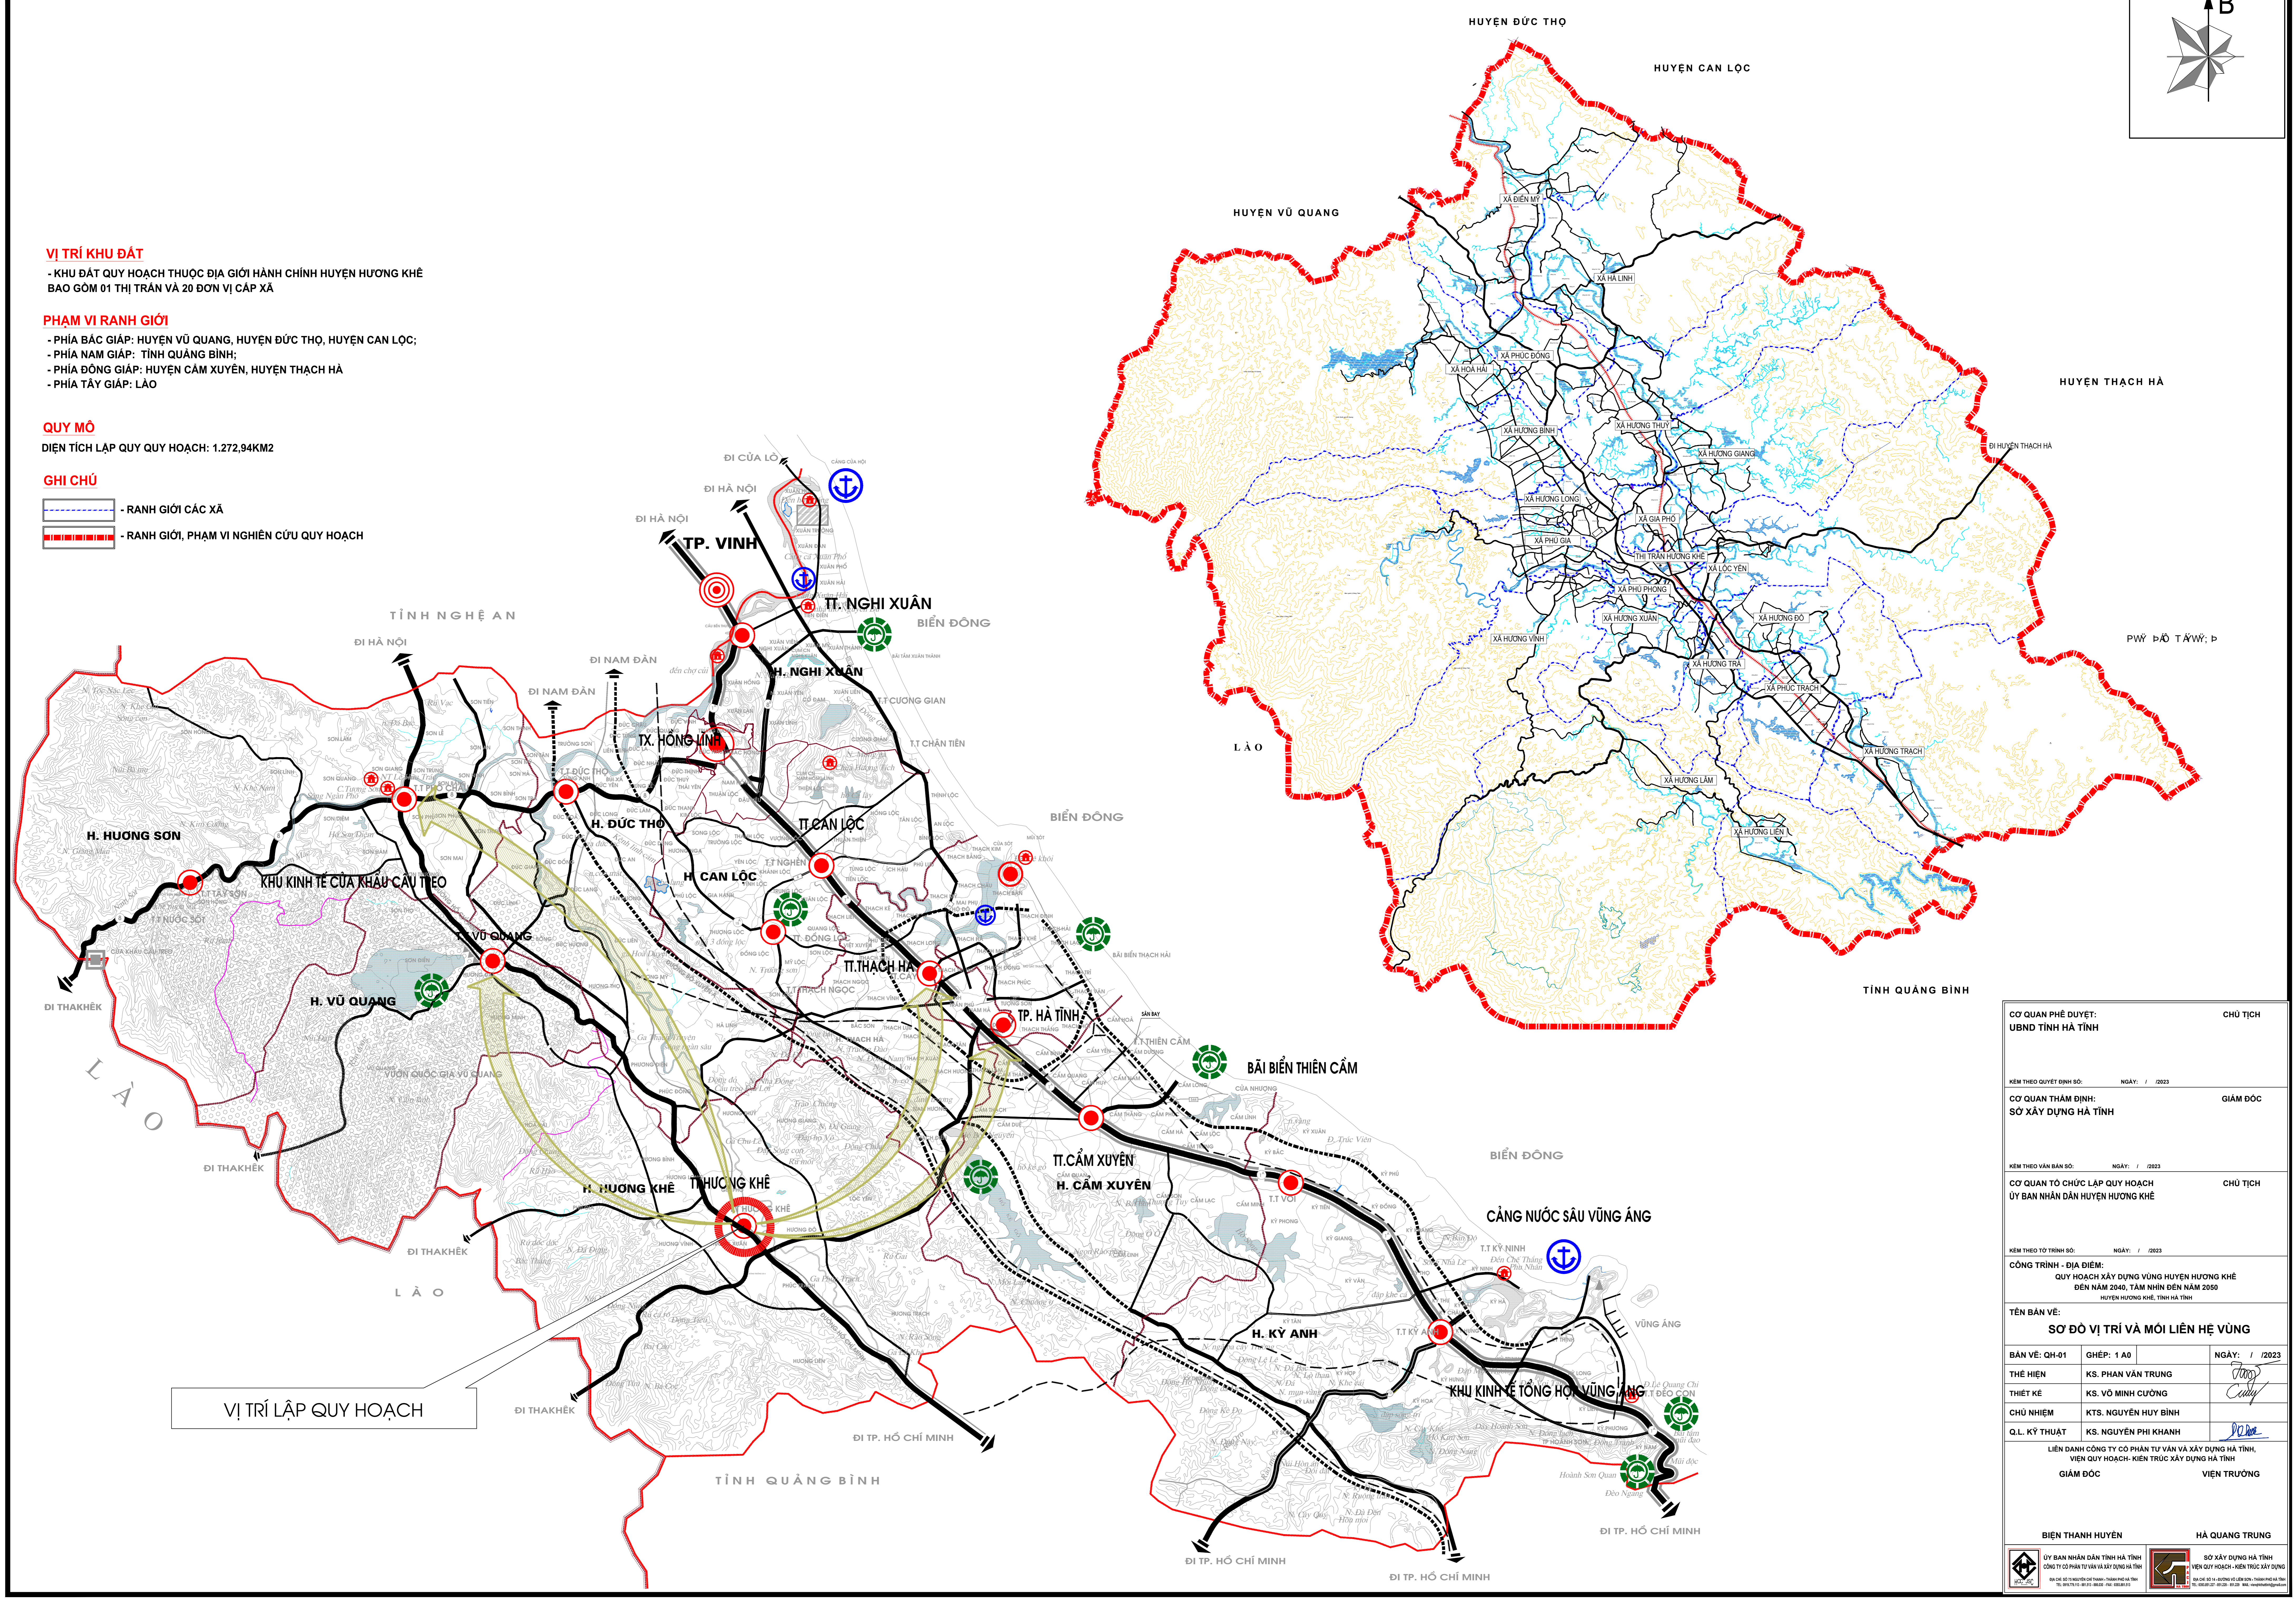

VỊ TRÍ KHU ĐẤT

- KHU ĐẤT QUY HOẠCH THUỘC ĐỊA GIỚI HÀNH CHÍNH HUYỆN HƯƠNG KHÊ
BAO GỒM 01 THỊ TRẤN VÀ 20 ĐƠN VỊ CẤP XÃ

PHẠM VI RANH GIỚI

- PHÍA BẮC GIÁP: HUYỆN VŨ QUANG, HUYỆN ĐỨC THỌ, HUYỆN CAN LỘC;
- PHÍA NAM GIÁP: TỈNH QUẢNG BÌNH;
- PHÍA ĐÔNG GIÁP: HUYỆN CẨM XUYẾN, HUYỆN THẠCH HÀ
- PHÍA TÂY GIÁP: LÀO

QUY MÔ

DIỆN TÍCH LẬP QUY QUY HOẠCH: 1.272,94KM2

GHI CHÚ

- RANH GIỚI CÁC XÃ
- RANH GIỚI, PHẠM VI NGHIÊN CỨU QUY HOẠCH

CƠ QUAN PHÉ DUYỆT: UBND TỈNH HÀ TĨNH		CHỦ TỊCH
KÈM THEO QUYẾT ĐỊNH SỐ: / / 2023		GIÁM ĐỐC
CƠ QUAN THẨM ĐỊNH: SỞ XÂY DỰNG HÀ TĨNH		CHỦ TỊCH
KÈM THEO VĂN BẢN SỐ: / / 2023		CHỦ TỊCH
CƠ QUAN TỔ CHỨC LẬP QUY HOẠCH ỦY BAN NHÂN DÂN HUYỆN HƯƠNG KHÊ		CHỦ TỊCH
KÈM THEO TỜ TRÌNH SỐ: / / 2023		CHỦ TỊCH
CÔNG TRÌNH - ĐỊA ĐIỂM: QUY HOẠCH XÂY DỰNG VÙNG HUYỆN HƯƠNG KHÊ ĐẾN NĂM 2040, TẦM NHÌN ĐẾN NĂM 2050 HUYỆN HƯƠNG KHÊ, TỈNH HÀ TĨNH		
TÊN BẢN VẼ: SƠ ĐỒ VỊ TRÍ VÀ MÔI LIÊN HỆ VÙNG		
BẢN VẼ: QH-01	GHÉP: 1 A0	NGÀY: / / 2023
THỂ HIỆN	KS. PHAN VĂN TRUNG	
THIẾT KẾ	KS. VŨ MINH CƯỜNG	
CHỦ NHIỆM	KTS. NGUYỄN HUY BÌNH	
Q.L. KỸ THUẬT	KS. NGUYỄN PHI KHANH	
LIÊN DANH CÔNG TY CỔ PHẦN TƯ VẤN VÀ XÂY DỰNG HÀ TĨNH, VIỆN QUY HOẠCH-KIẾN TRÚC XÂY DỰNG HÀ TĨNH		GIÁM ĐỐC
BIỆN THANH HUYỆN		HÀ QUANG TRUNG
	ỦY BAN NHÂN DÂN TỈNH HÀ TĨNH CÔNG TY CỔ PHẦN TƯ VẤN VÀ XÂY DỰNG HÀ TĨNH	SỞ XÂY DỰNG HÀ TĨNH VIỆN QUY HOẠCH-KIẾN TRÚC XÂY DỰNG HÀ TĨNH