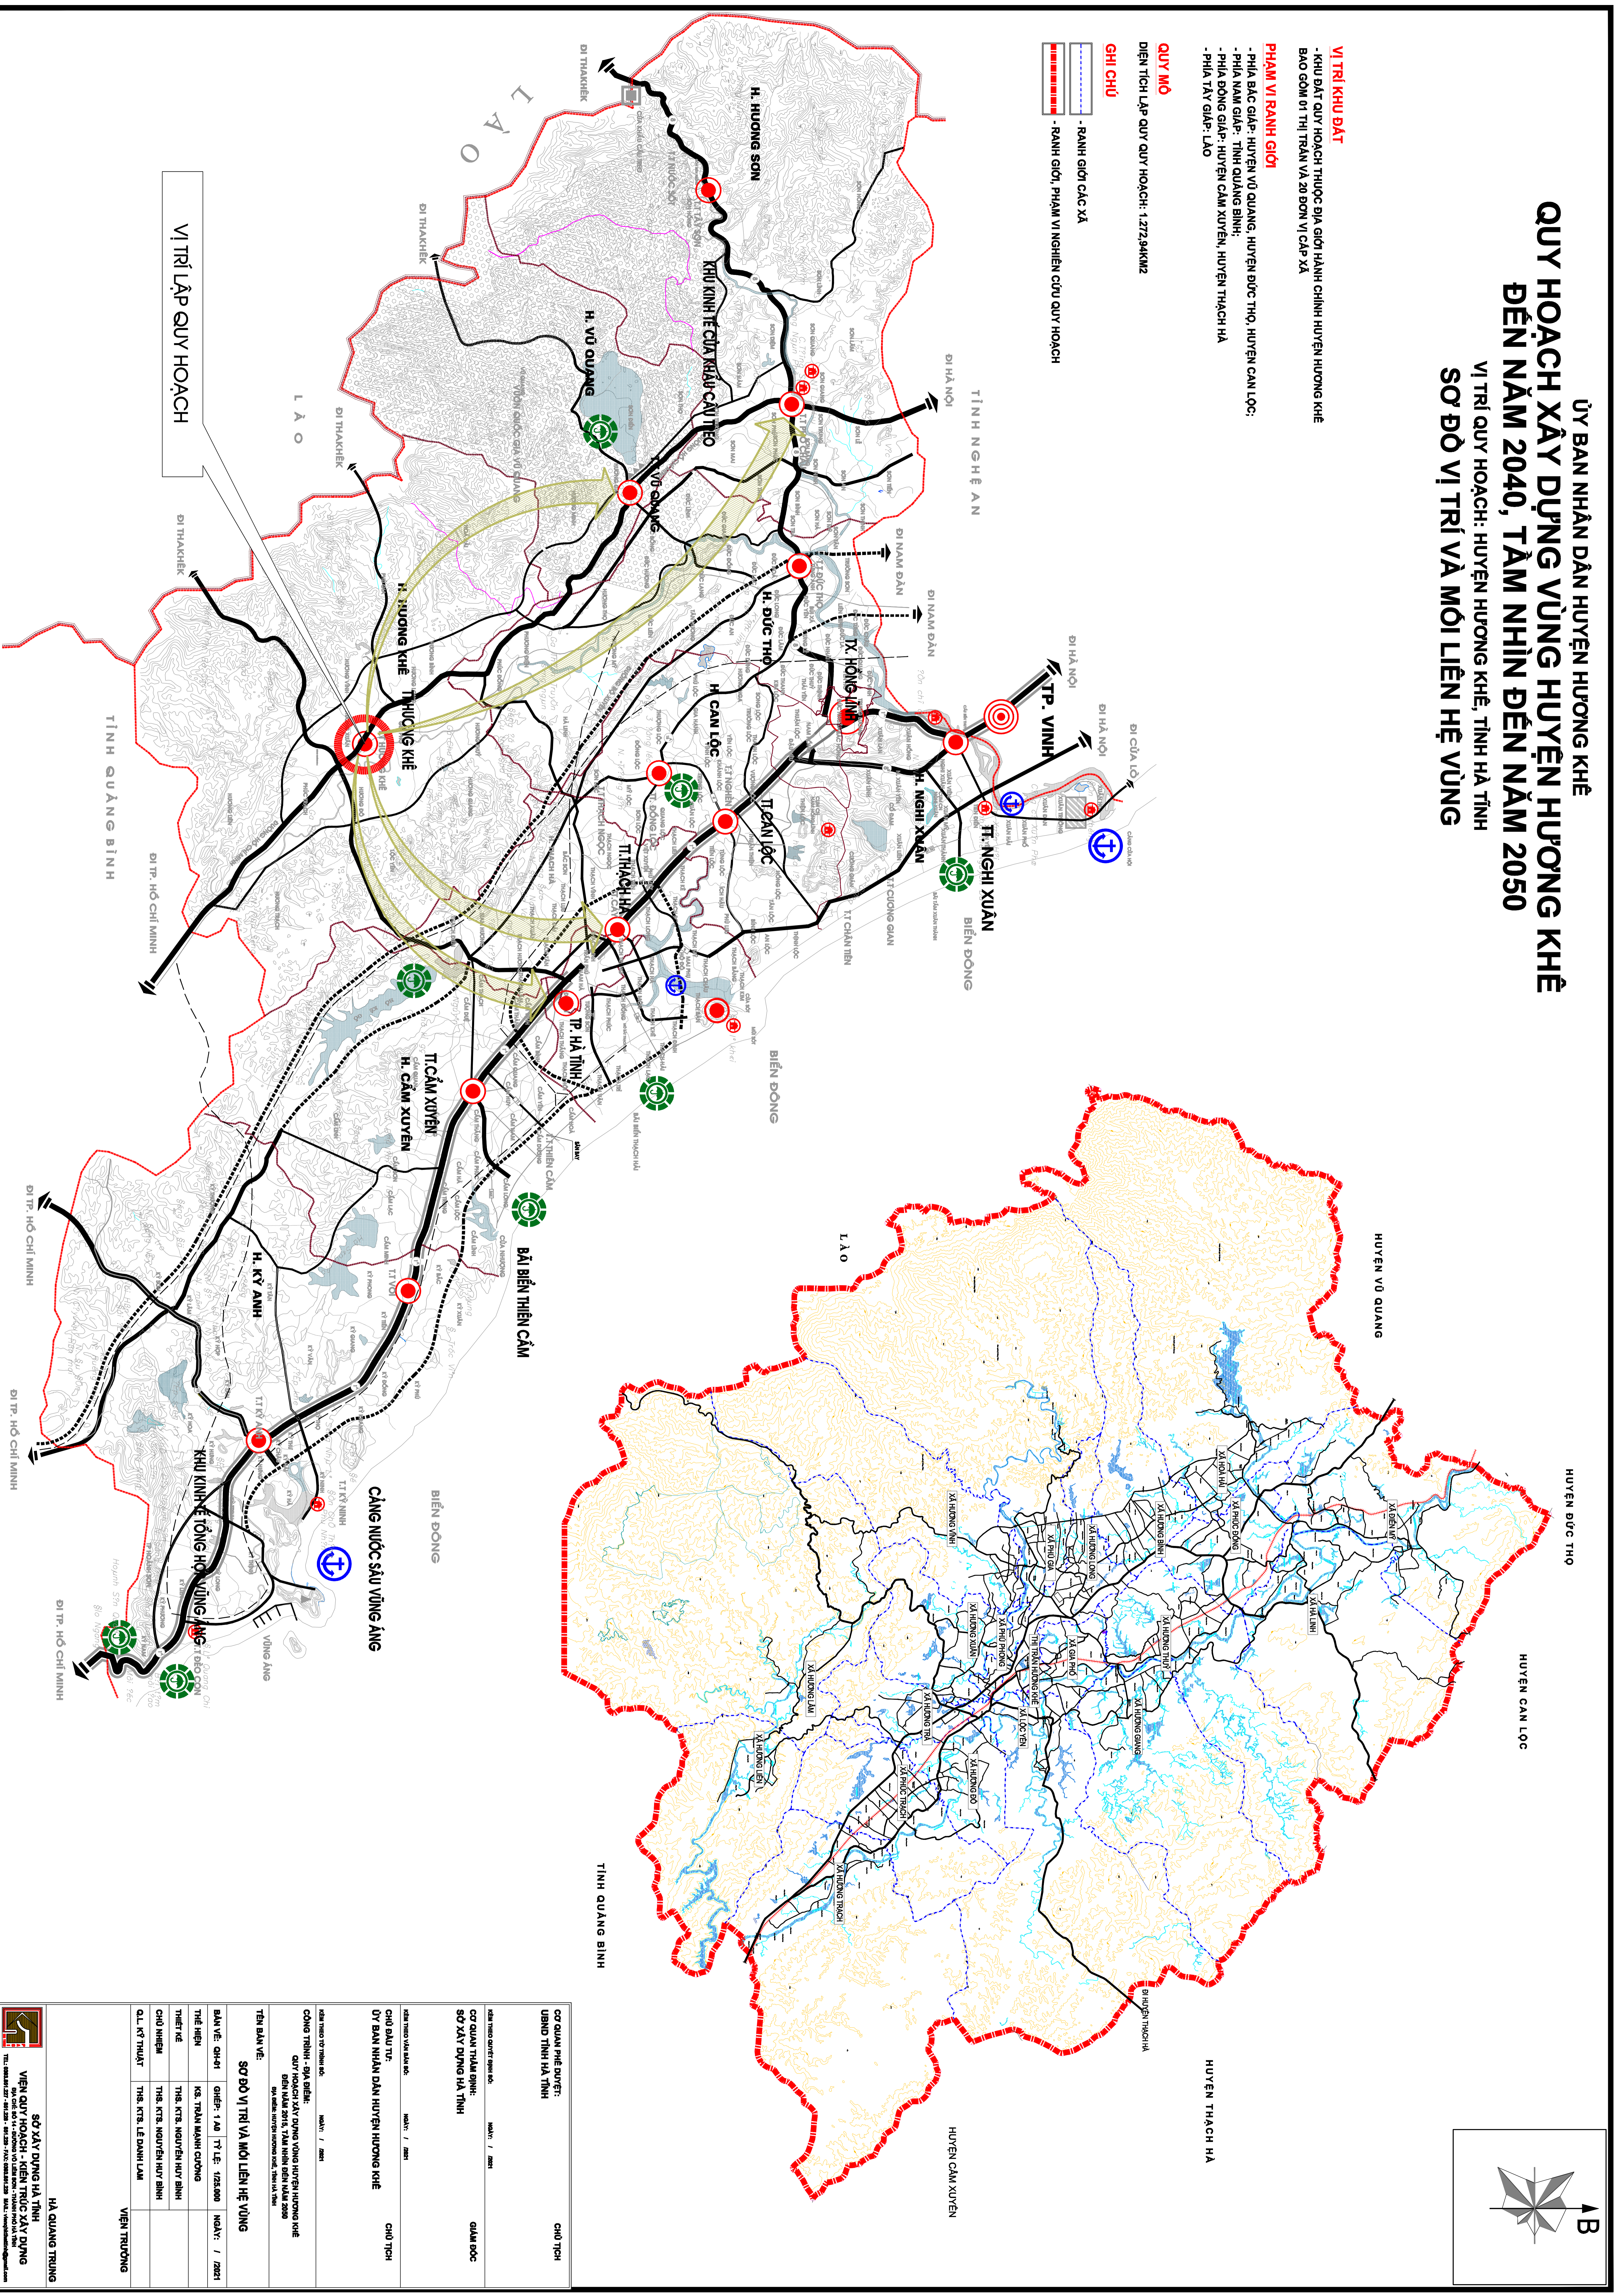

ỦY BAN NHÂN DÂN HUYỆN HƯƠNG KHÊ

QUY HOẠCH XÂY DỰNG VÙNG HUYỆN HƯƠNG KHÊ ĐẾN NĂM 2040, TẦM NHÌN ĐẾN NĂM 2050

VỊ TRÍ QUY HOẠCH: HUYỆN HƯƠNG KHÊ, TỈNH HÀ TĨNH
 SƠ ĐỒ VỊ TRÍ VÀ MỐI LIÊN HỆ VÙNG

VỊ TRÍ KHU ĐẤT

- KHU ĐẤT QUY HOẠCH THUỘC ĐỊA GIỚI HÀNH CHÍNH HUYỆN HƯƠNG KHÊ BAO GỒM 01 THỊ TRẤN VÀ 20 ĐƠN VỊ CẤP XÃ

PHẠM VI RANH GIỚI

- PHÍA BẮC GIÁP: HUYỆN VŨ QUANG, HUYỆN ĐỨC THỌ, HUYỆN CÁN LỘC;
 - PHÍA NAM GIÁP: TỈNH QUẢNG BÌNH;
 - PHÍA ĐÔNG GIÁP: HUYỆN CẨM XUYỀN, HUYỆN THÁCH HÀ
 - PHÍA TÂY GIÁP: LAO

QUY MÔ

DIỆN TÍCH LẬP QUY HOẠCH: 1.272,94KM²

GHI CHÚ

- RANH GIỚI CÁC XÃ
- RANH GIỚI, PHẠM VI NGHIÊN CỨU QUY HOẠCH

VỊ TRÍ LẬP QUY HOẠCH

CƠ QUAN PHÊ DUYỆT: UBND TỈNH HÀ TĨNH		CHỖ THỌ	
CƠ QUAN THẨM ĐỊNH: SỞ XÂY DỰNG HÀ TĨNH		QUẢM ĐỐC	
KẾ THẠCH VÀO BẢN ĐỒ:		CHỖ ĐÁU TẬP:	
ỦY BAN NHÂN DÂN HUYỆN HƯƠNG KHÊ		CHỖ TỌA	
KẾ THẠCH VÀO BẢN ĐỒ:			
CÔNG TRÌNH - SỬA GIỚI:			
QUY HOẠCH XÂY DỰNG VÙNG HUYỆN HƯƠNG KHÊ			
SƠ ĐỒ VỊ TRÍ VÀ MỐI LIÊN HỆ VÙNG			
TÊN BẢN VẼ:			
BAN VẼ: QH-41			
THẺ HIỆN:			
THIẾT KẾ:			
CHỮ NHẬN:			
Q.L. KỸ THUẬT:			
VIÊN TRƯỞNG:			